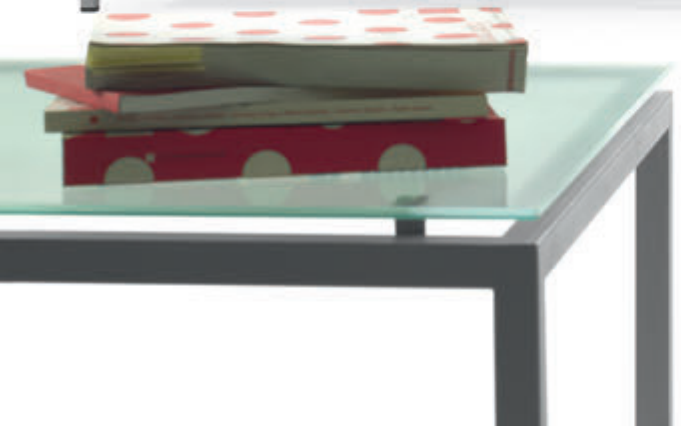

M90L3E02_---